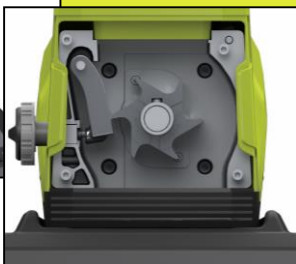

RSH3045U (Code article : 5133004335)

Broyeur de végétaux électrique 3000 W - Silencieux

RYOBI®

BROYEUR DE VÉGÉTAUX À CYLINDRE DE COUPE

- Idéal pour les branchages épais et durs et le petit élagage
- Roue crantée avec entrainement automatique des branches pour un débit important
- Moteur très puissant et très silencieux

Entrainement automatique des branches

Permet un débit élevé pour plus de rendement

Utilisation simplifiée

Larges roues arrière

Facilite les déplacements en minimisant les efforts

Utilisation simplifiée

Structure métallique

Plus grande stabilité au sol

Confort d'utilisation

Moteur puissant et silencieux

Broye des branches dures jusqu'à 45 mm de diamètre

Excellente capacité de broyage

Inversion du sens de rotation des branches

Un disjoncteur thermique empêche le moteur de chauffer

Sécurité renforcée

Bac de ramassage plastique 55 L

Grande capacité de stockage et facilité de vidage

Confort d'utilisation

CARACTÉRISTIQUES TECHNIQUES