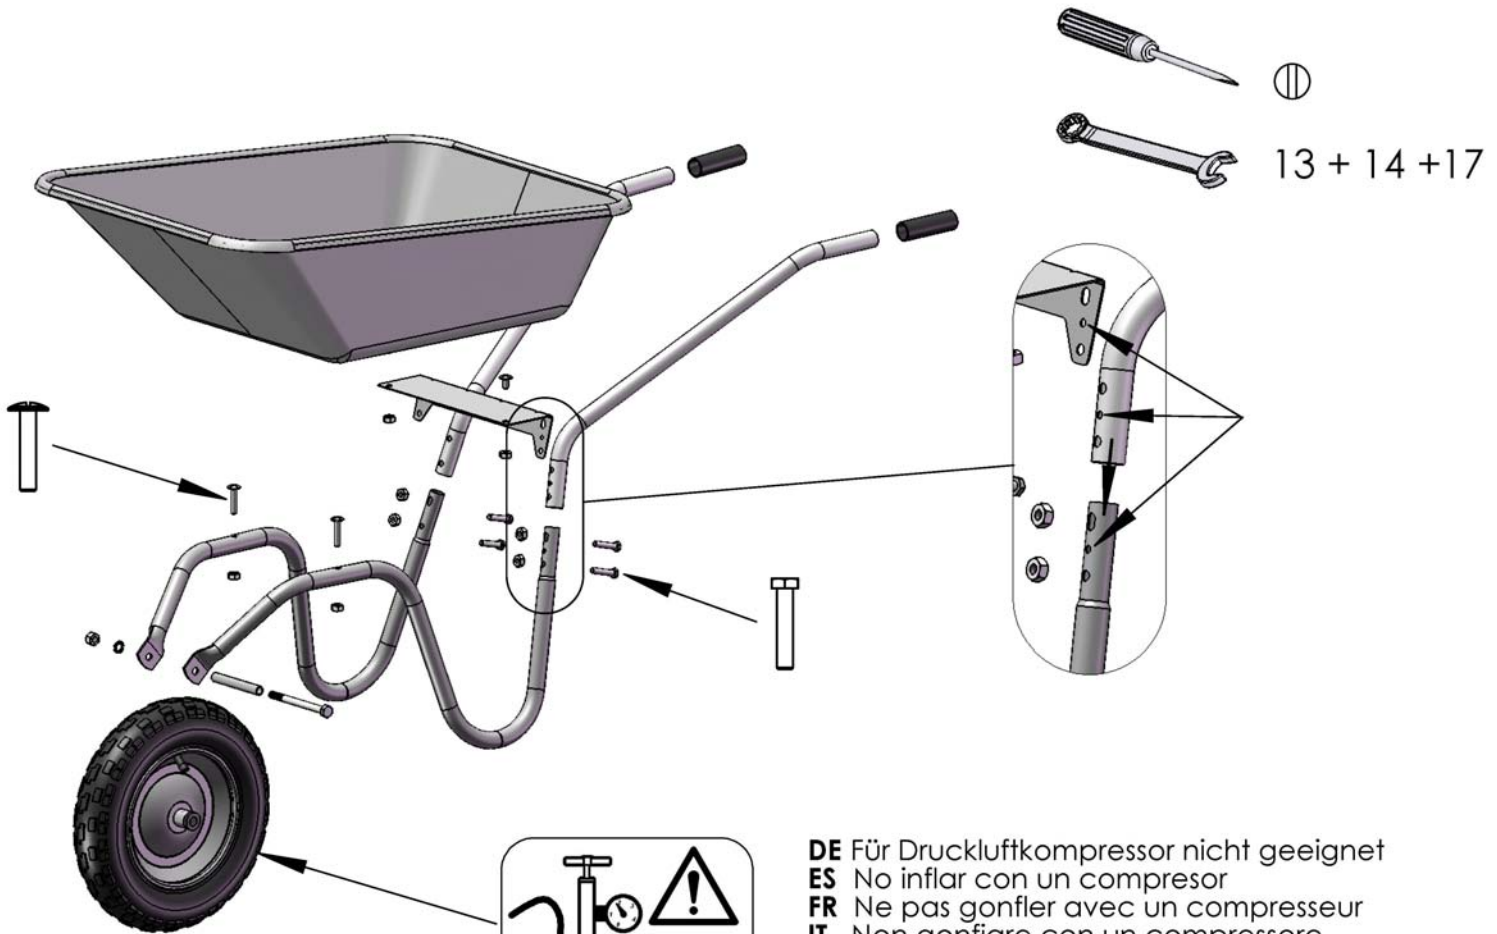

BROUETTE / WHEELBARROW / SCHUBKARRE / ТАЧКА

KIT 80 & GARDEN COLOR

DE Für Druckluftkompressor nicht geeignet
ES No inflar con un compresor
FR Ne pas gonfler avec un compresseur
IT Non gonfiare con un compressore
UK Do not inflate with a compressor